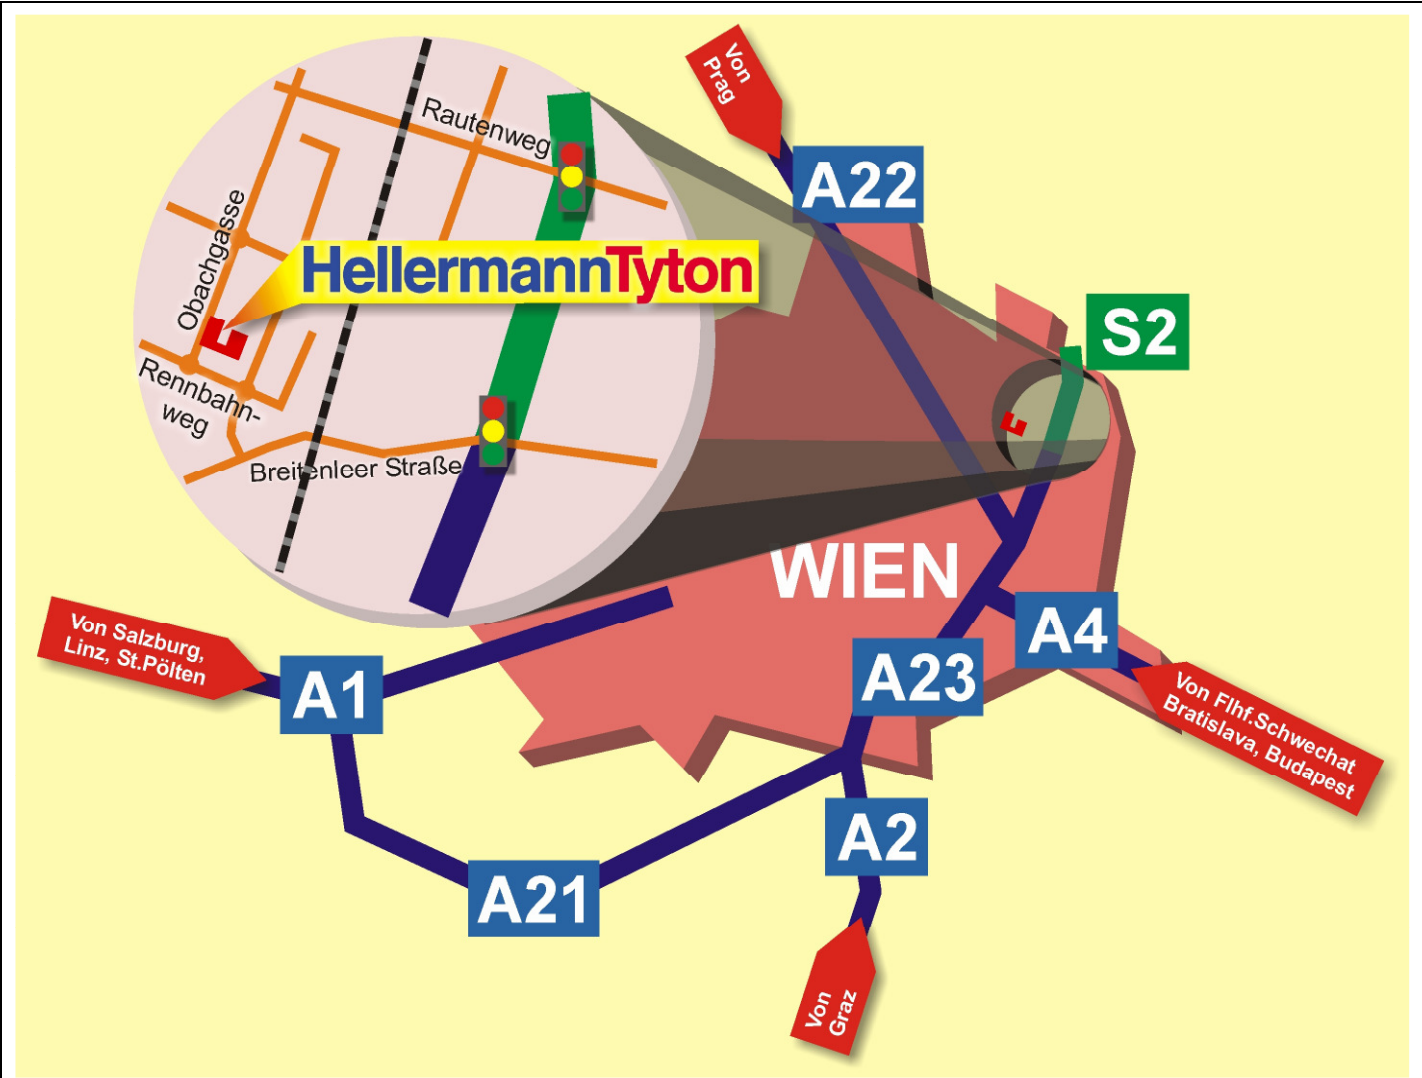

Von der A2 Graz

Folgen Sie der A2 Richtung Wien. Am Knoten Vösendorf fahren Sie geradeaus auf die A23 Richtung Wien und auf der A23 bis zum Beginn der S2 an der ersten Ampelkreuzung. Dort biegen Sie links ab Richtung Kagraner Platz auf die Breitenleer Straße. Nach der Bahnunterführung rechts abbiegen und am folgenden Kreisverkehr links auf den Rennbahnweg fahren. Dort an der nächsten Kreuzung rechts abbiegen in die Obachgasse. Das Gebäude der Firma HellermannTyton liegt nach ca. 100m auf der rechten Seite. Parken Sie bitte in der Obachgasse.

Von der A4 Flhf. Schwechat, Brastislava, Budapest

Folgen Sie der A4 Richtung Wien. An der Kreuzung mit der A23 fahren Sie rechts auf die A23 Richtung Gänserndorf und bis zum Beginn der S2 an der ersten Ampelkreuzung. Dort biegen Sie links ab Richtung Kagraner Platz auf die Breitenleer Straße. Nach der Bahnunterführung rechts abbiegen und am folgenden Kreisverkehr links auf den Rennbahnweg fahren. Dort an der nächsten Kreuzung rechts abbiegen in die Obachgasse. Das Gebäude der Firma HellermannTyton liegt nach ca. 100m auf der rechten Seite. Parken Sie bitte in der Obachgasse.

Von der A22 Prag

Folgen Sie der A22 Richtung Wien. An der Abfahrt zur A23 fahren Sie links auf die A23 Richtung Gänserndorf und bis zum Beginn der S2 an der ersten Ampelkreuzung. Dort biegen Sie links ab Richtung Kagraner Platz auf die Breitenleer Straße. Nach der Bahnunterführung rechts abbiegen und am folgenden Kreisverkehr links auf den Rennbahnweg fahren. Dort an der nächsten Kreuzung rechts abbiegen in die Obachgasse. Das Gebäude der Firma HellermannTyton liegt nach ca. 100m auf der rechten Seite. Parken Sie bitte in der Obachgasse.